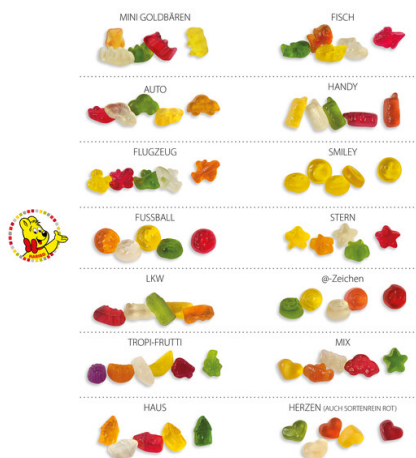

HARIBO Standardformen Werbetüte, 6,5 g LKW

Produktdetails

Inhalt	6,5 g
Füllung	HARIBO LKWs
Geschmack	Ananas, Erdbeere, Himbeere, Orange, Zitrone, Apfel
Format	60 x 72 mm
Verpackungseinheit	500 Stück
Haltbarkeit	10 - 12 Monate bei sachgerechter Lagerung
Lieferzeit	ca. 15 Arbeitstage nach Druckfreigabe
Artikelnummer	01000400_1

Inhaltsstoffe

Zutaten: Glukosesirup; Zucker; Gelatine; Dextrose; Fruchtsaft aus Fruchtsaftkonzentrat: Apfel, Himbeere, Erdbeere, Orange, Zitrone, Ananas; Säuerungsmittel: Citronensäure; Frucht- und Pflanzenkonzentrate: Saflor, Spirulina, Apfel, Holunderbeere, Orange, Schwarze Johannisbeere, Kiwi, Zitrone, Aronia, Mango, Traube, Passionsfrucht; Sonnenblumenöl; Aroma; Holunderbeerextrakt; Überzugsmittel: Bienenwachs weiß und gelb.