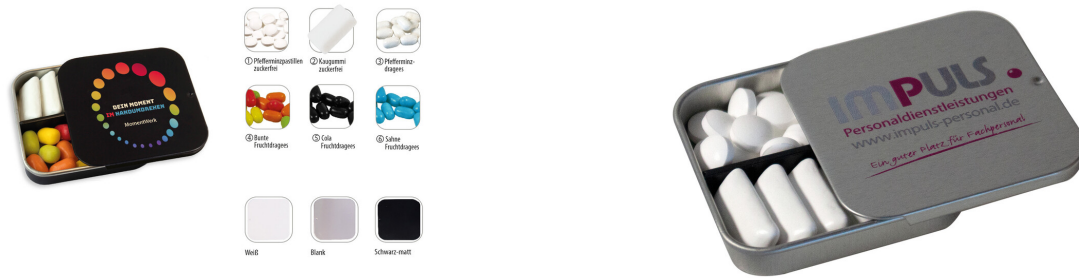

Twin Tin, blanc individuel

Détails du produit

Contenu	individuel
Remplissage	Pastilles à la menthe; Sans sucre
Parfum	Menthe
Format	53 x 53 x 10 mm
Colisage	84 pièces
Conservation	variable selon contenu
Délai de livraison	env. 20 jours ouvrés après validation BAT
Numéro de l'article	9810505

Ingrédients

Ingrédients: ÉDULCORANT: sorbitol; anti-agglomérant: sels de magnésium d'acides gras alimentaires; huile de menthe, menthol, édulcorants: aspartame, acésulfame K; dioxyde de silicium.

Peut avoir un effet laxatif en cas de consommation excessive. Ne convient pas aux enfants de moins de 3 ans (risque d'étouffement en cas d'ingestion). Contient de l'aspartame une SOURCE DE PHENYLALANINE.