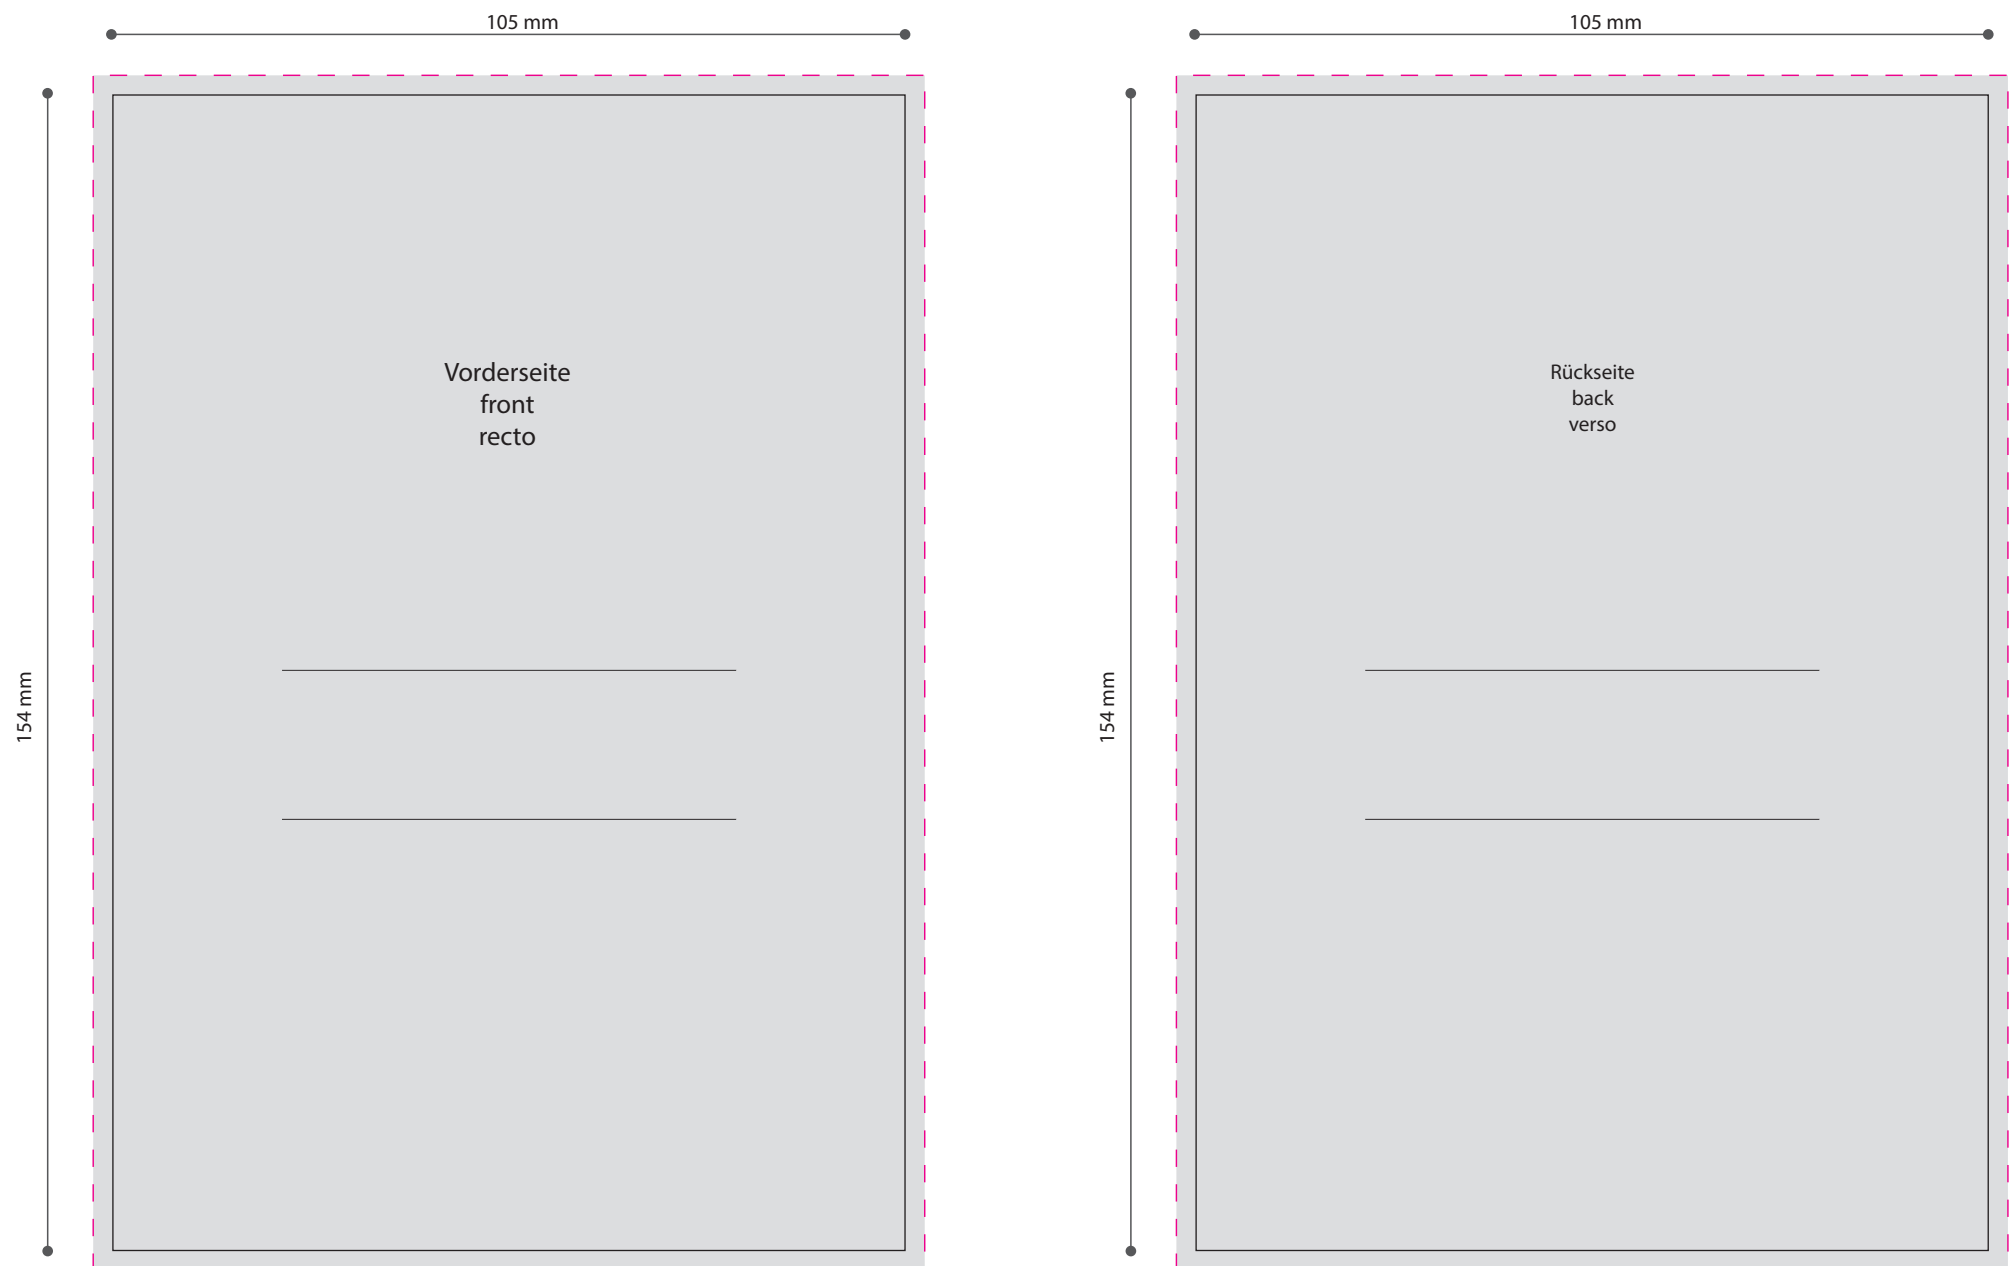

Standskizze · Template · Gabarit

Karte · card · carte

105 x 154 mm

Gestaltungsfläche · design area · surface de design
Font mit 3 mm Beschnitt anlegen · cut of 3 mm ·
+3 mm de marge de rognage sur tous les côtés extérieurs