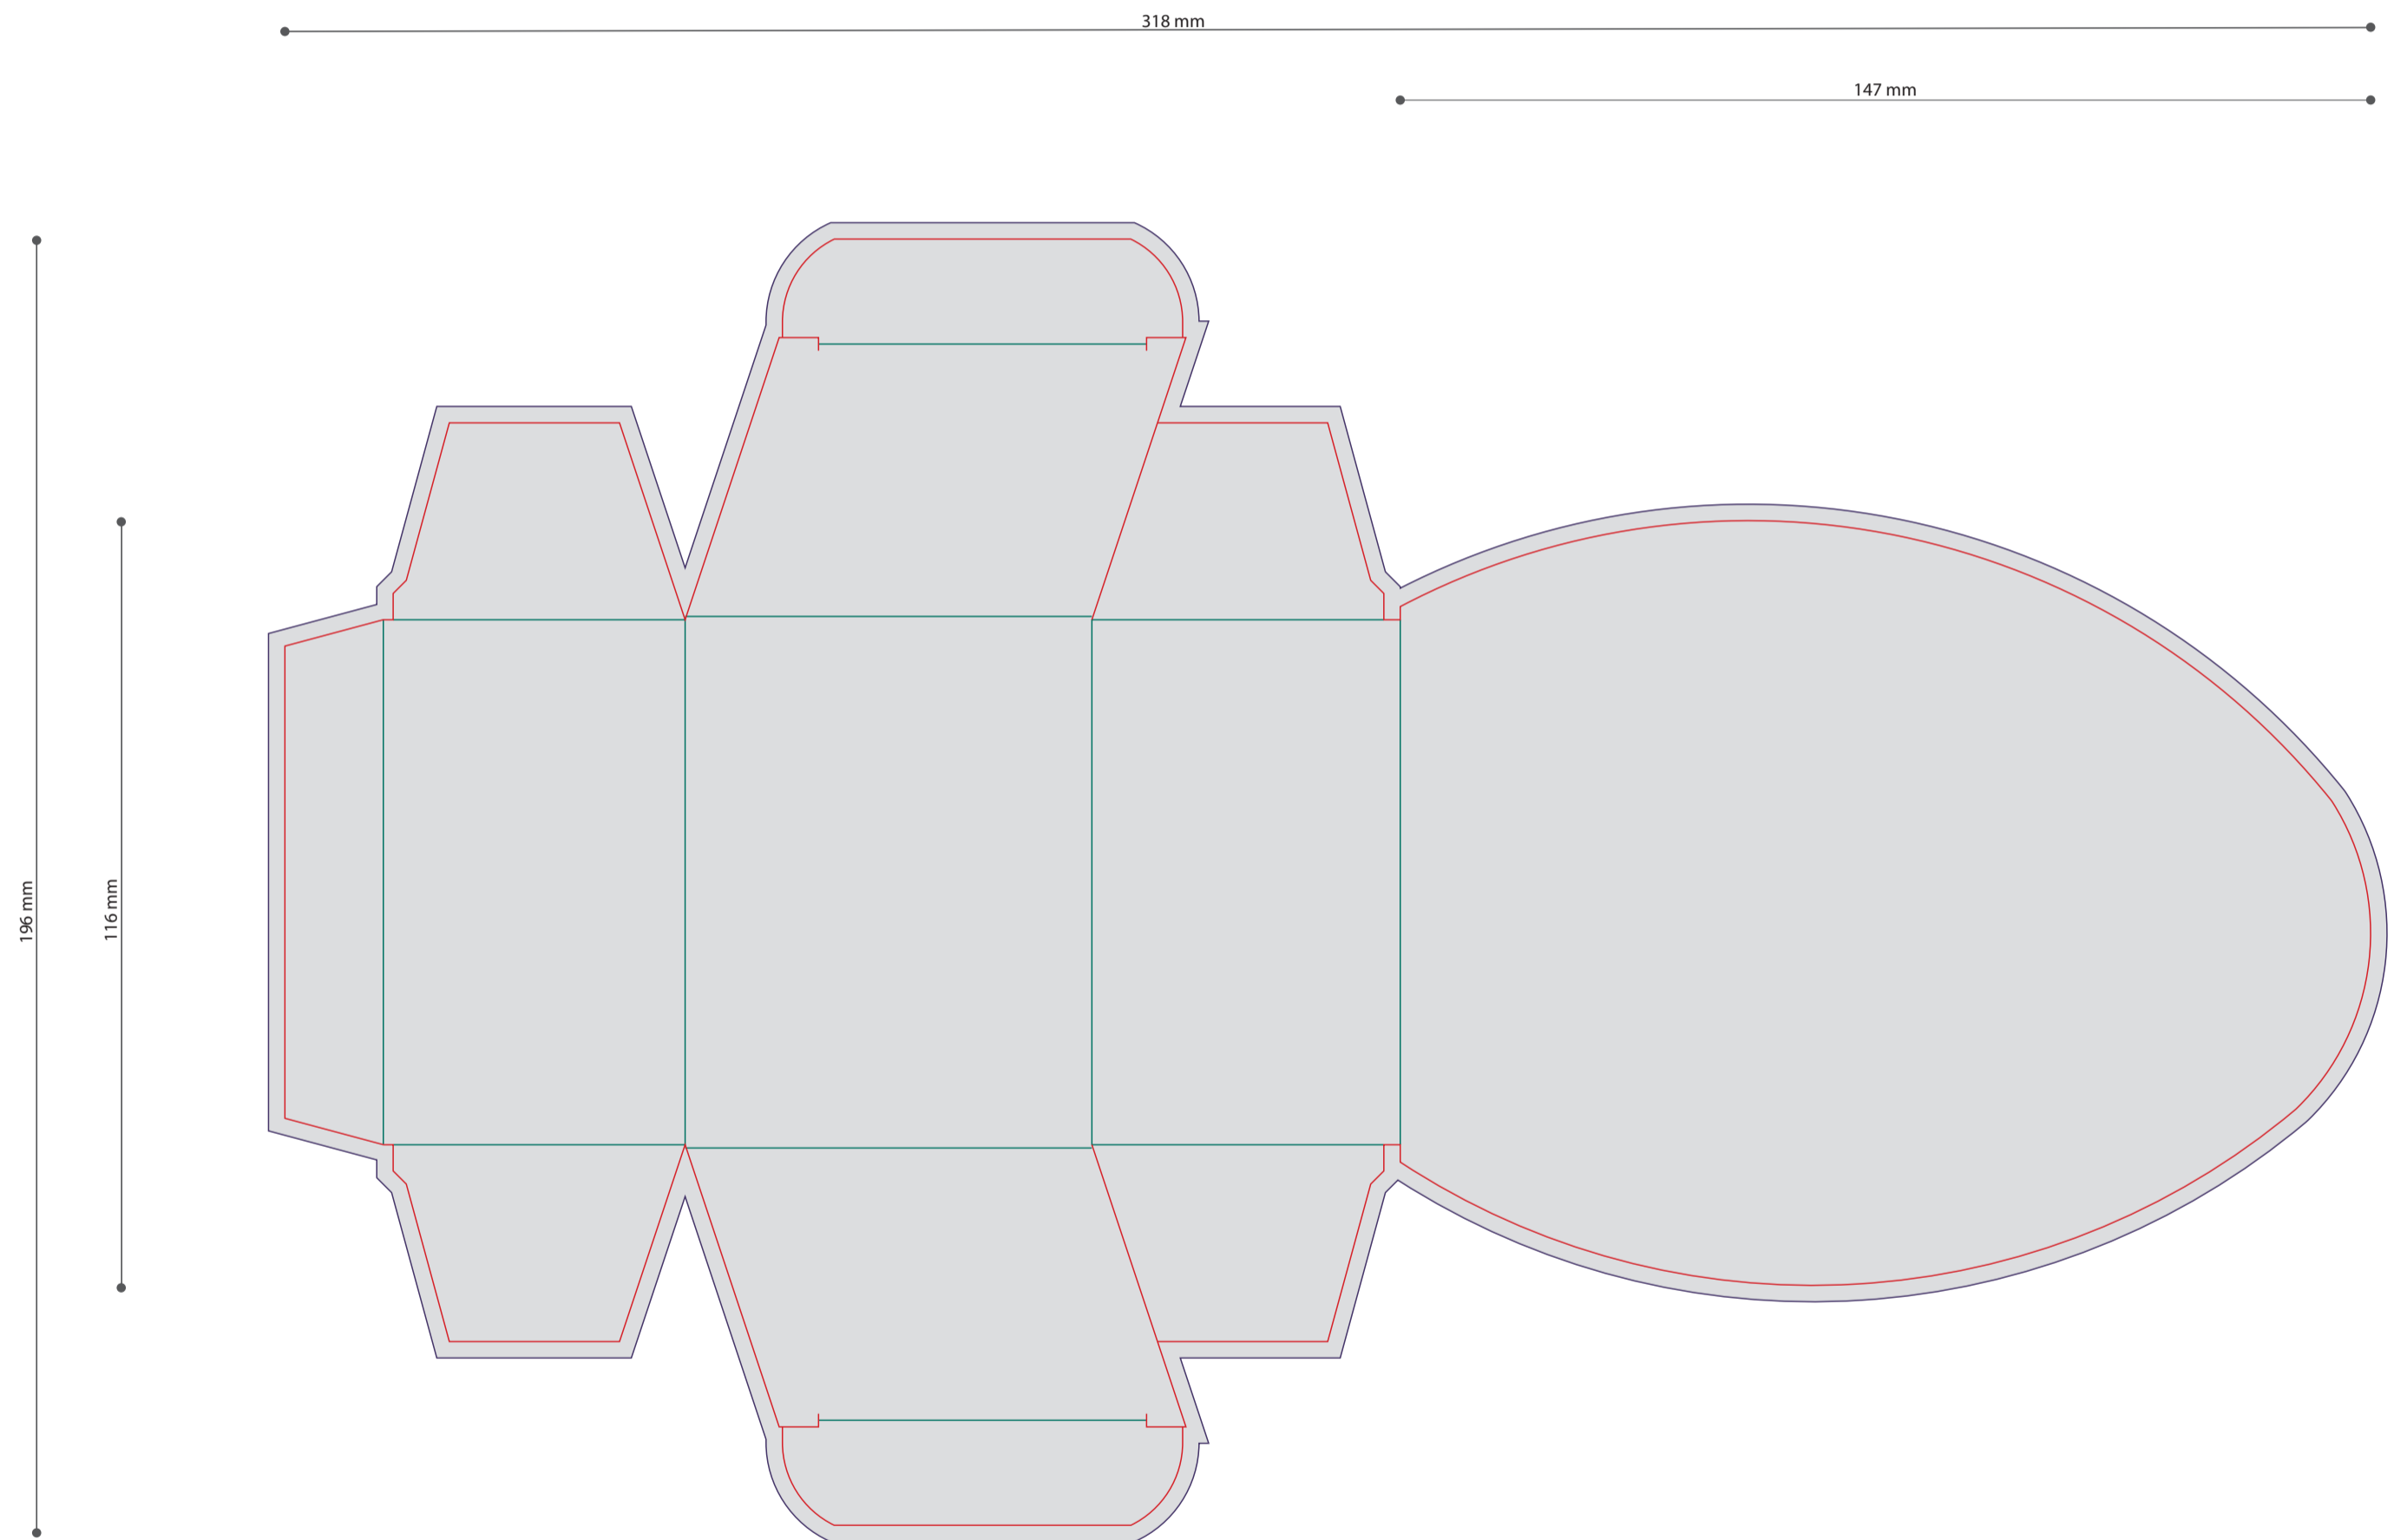

Standskizze · Template · Gabarit

# Osterei mit Werbebox · Easter Egg With Advertising Box · Oeuf en boîte publicitaire

## 116 x 147 x 65 mm

 Gestaltungsfläche · design area · surface de design  
Font mit 3 mm Beschnitt anlegen · cut of 3 mm ·  
+3 mm de marge de rognage sur tous les côtés extérieurs

Bitte **Informationsblatt**  
zur Erstellung Ihrer  
Druckdaten beachten.