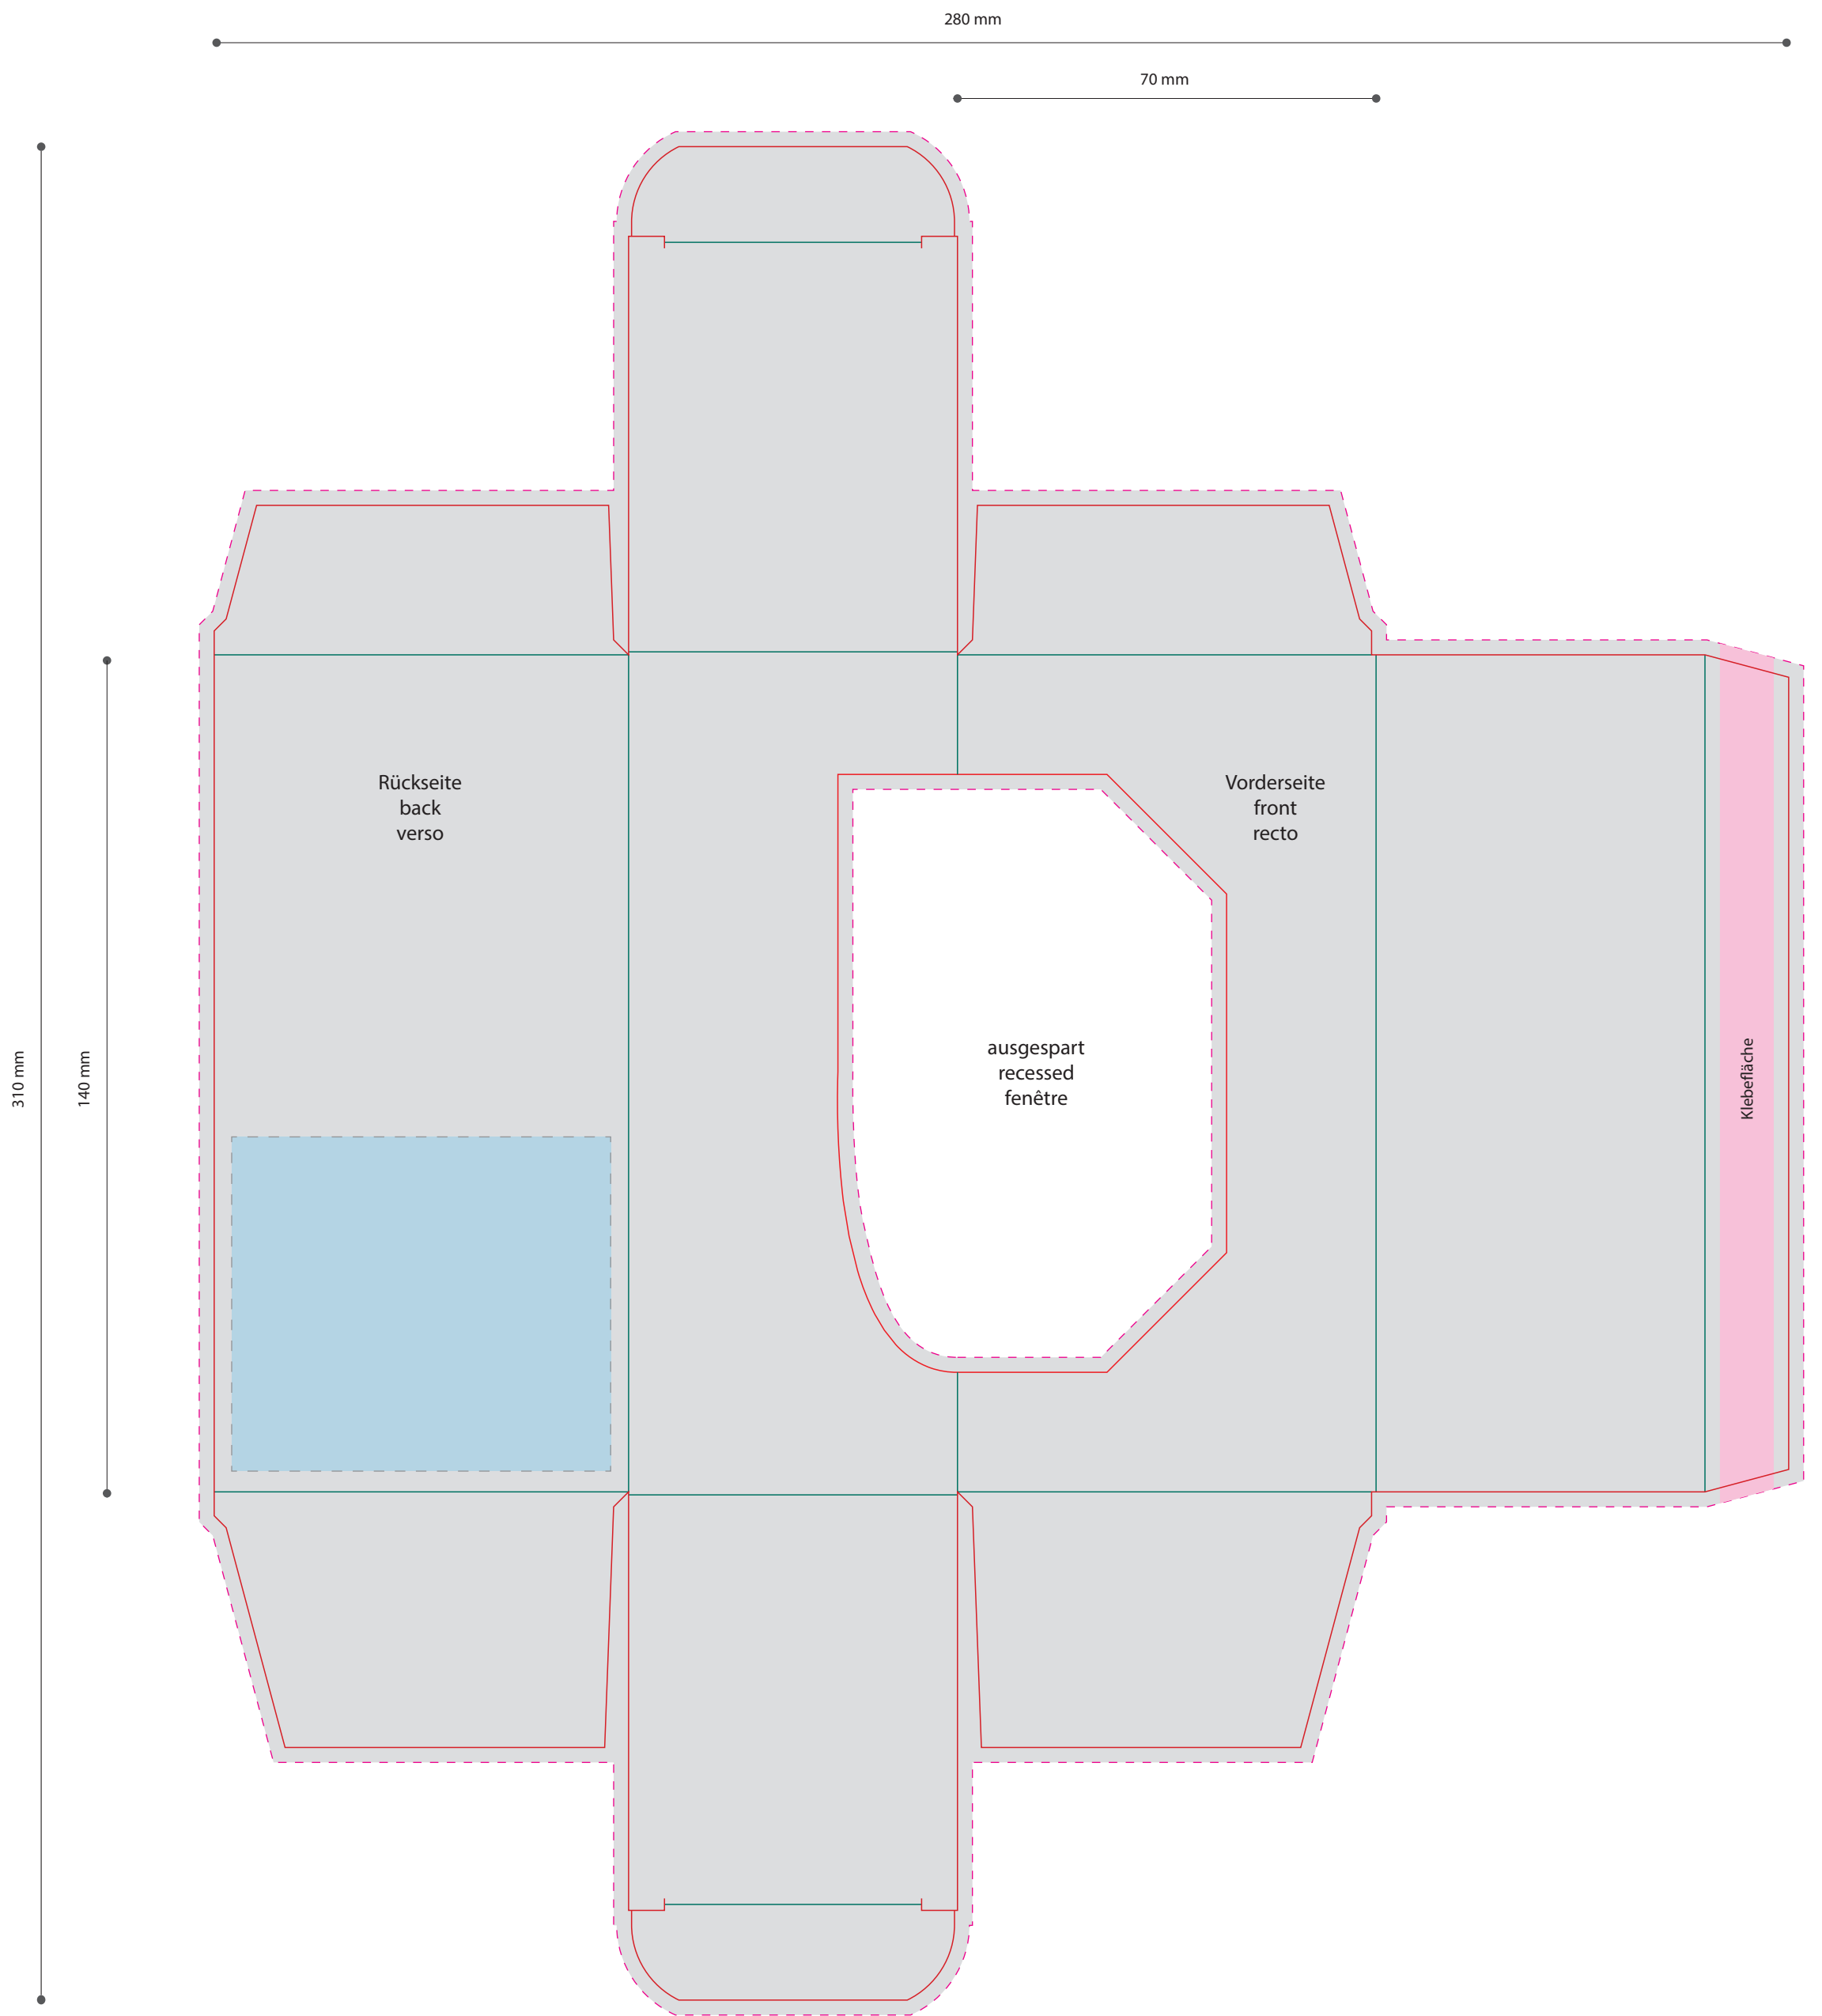

Weihnachtsmann in Werbebox · Santa Claus in Advertising Box Père Noël dans sa boîte publicitaire · 140 x 70 x 55 mm

 Gestaltungsfläche · design area · surface de design
Font mit 3 mm Beschnitt anlegen · cut of 3 mm ·
+3 mm de marge de rognage sur tous les côtés extérieurs

 Pflichttexte · mandatory text ·
textes obligatoires

 Pflichttexte · mandatory text · textes obligatoires

 Klebefläche · glue area · surface adhésive