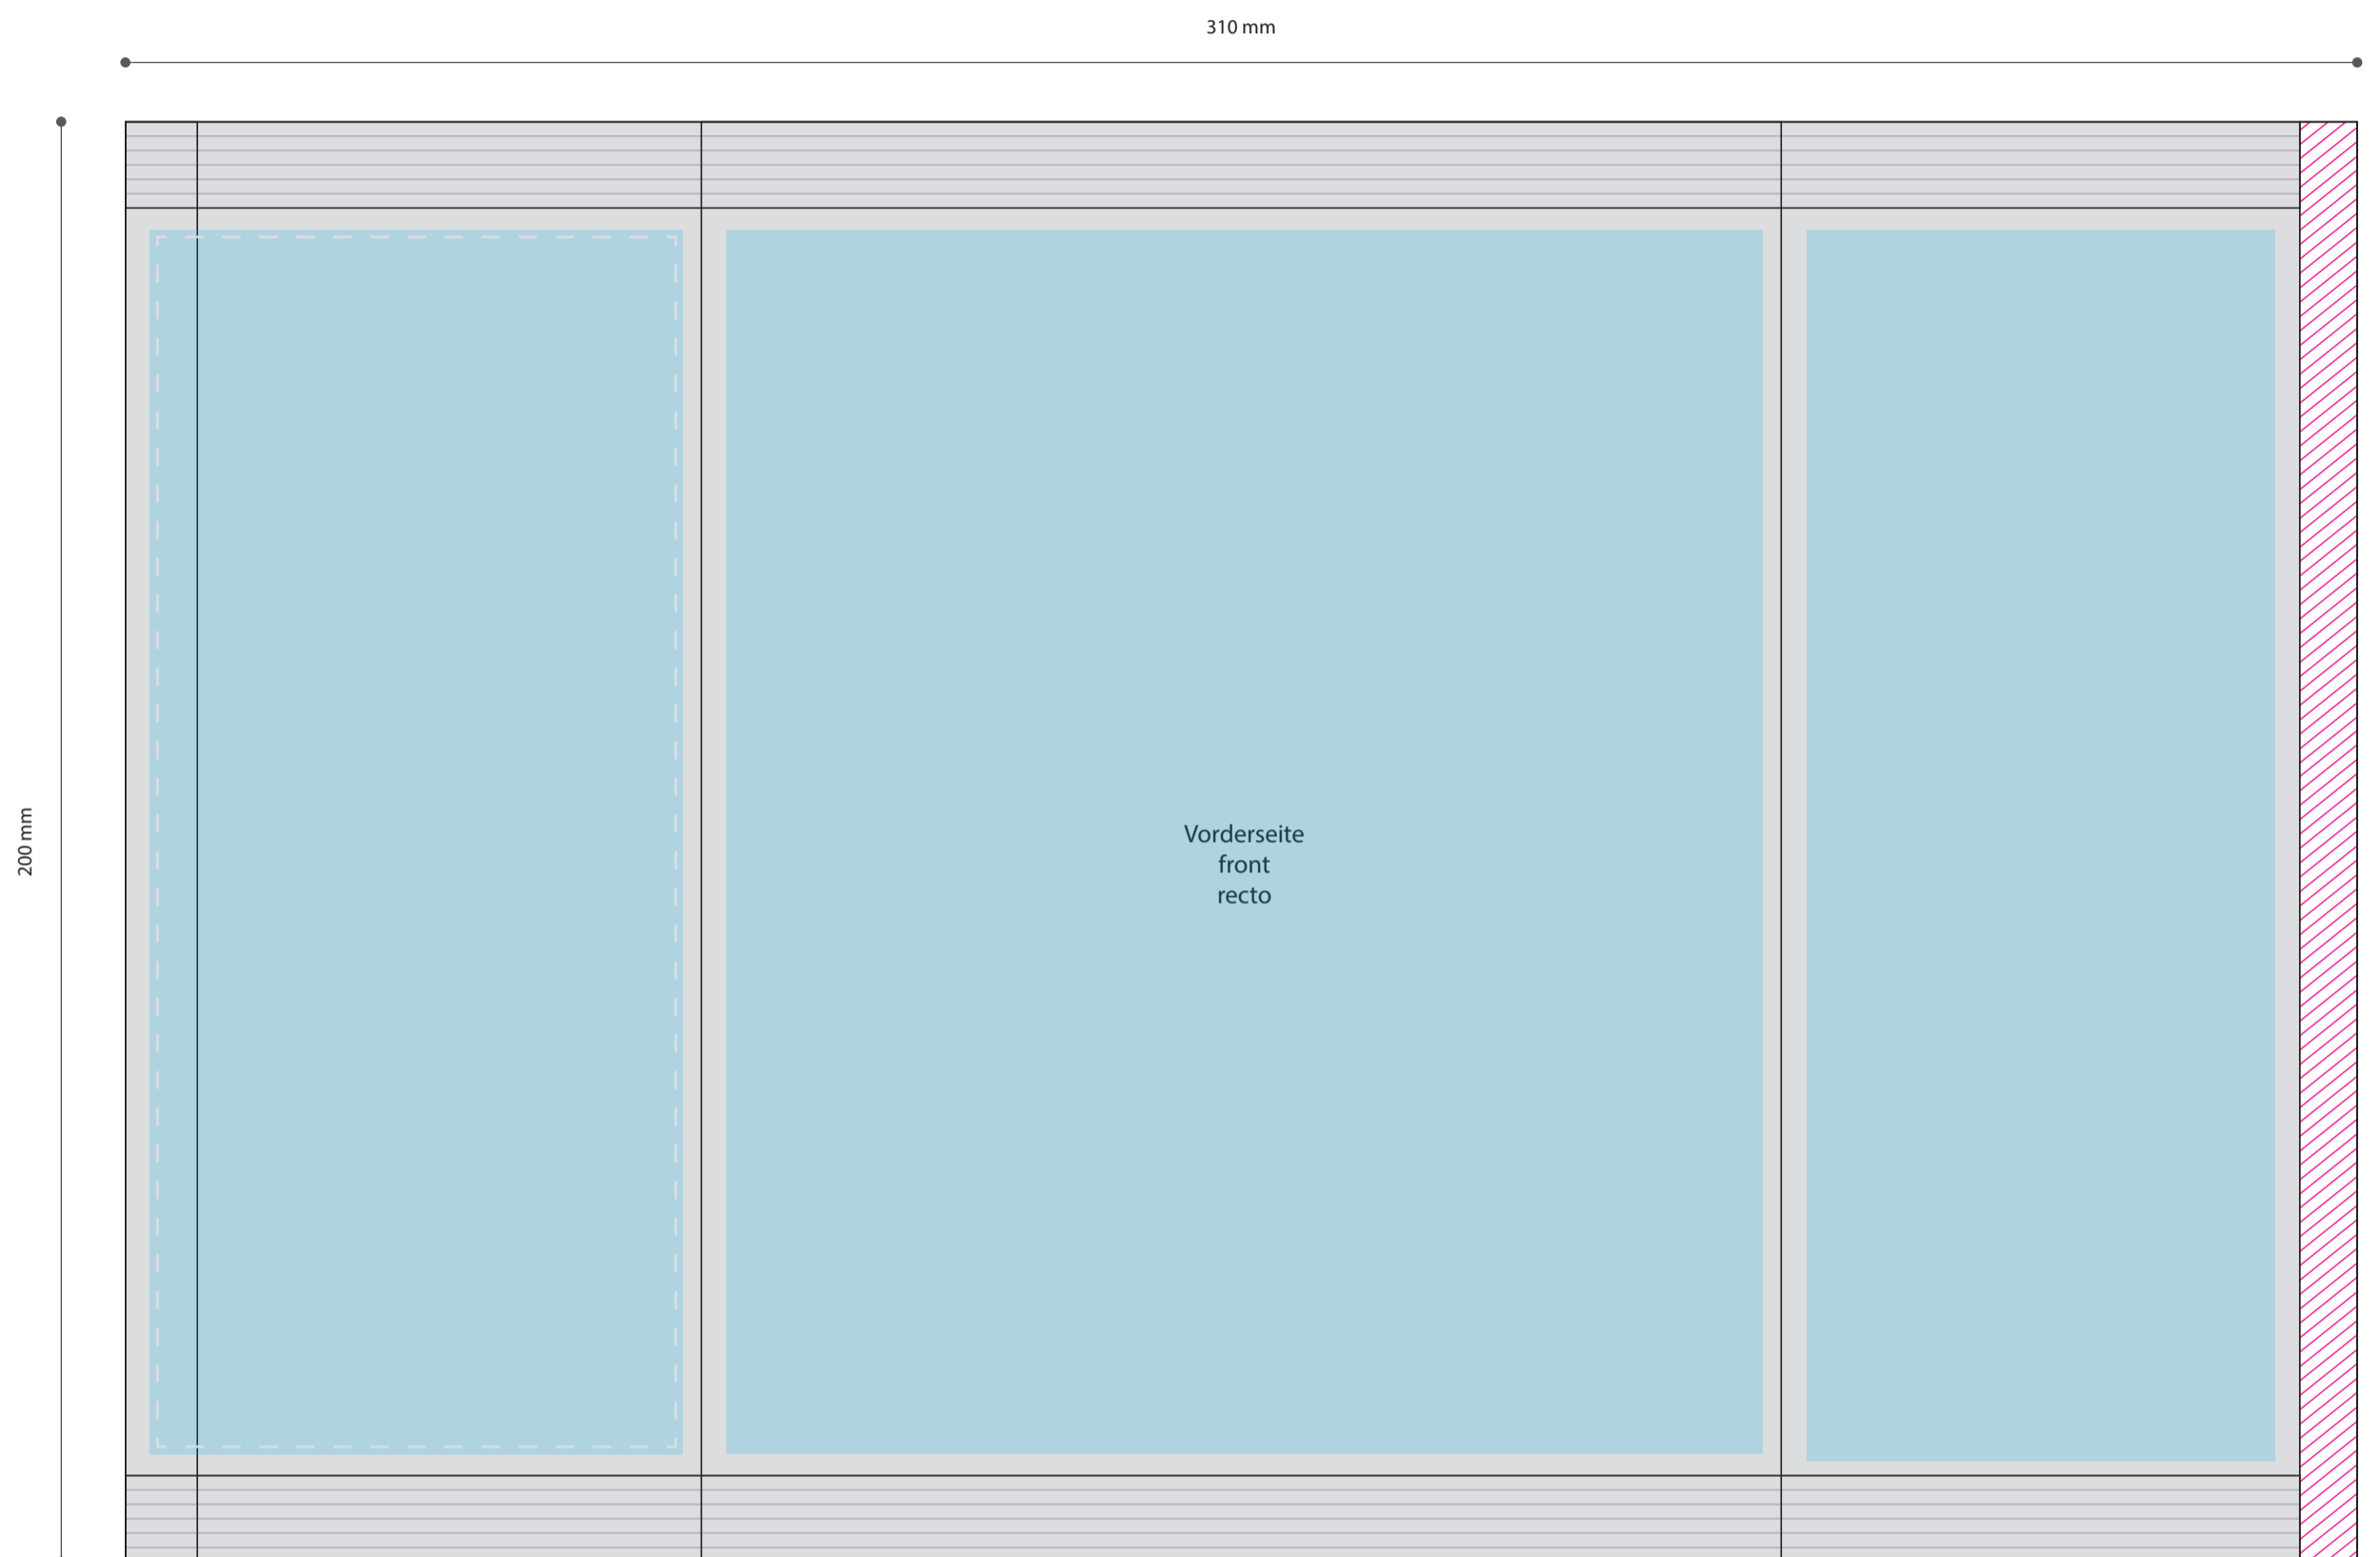

Standskizze · Template · Gabarit

Tüte · bag · sachet · 150 x 200 mm

 Gestaltungsfläche · design area · surface de design

 Siegelnaht · sealing surface · surface de soudure

 Satzspiegel · type area · surface de composition

 Siegelnaht nicht bedruckbar · sealing surface can't be printed on
surface de soudure ne peut pas être imprimée

 Pflichttexte · mandatory text · textes obligatoires

Bitte **Informationsblatt**
zur Erstellung Ihrer
Druckdaten beachten.