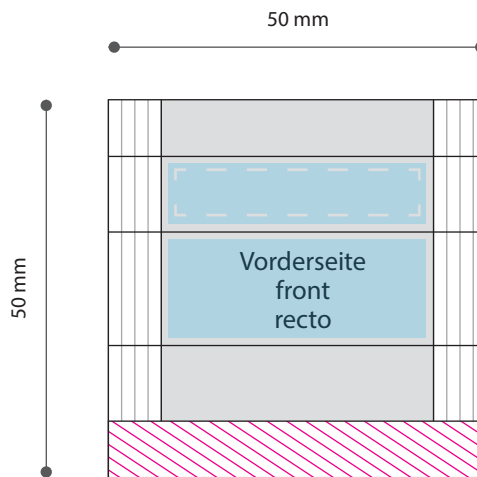

Standskizze · Template · Gabarit

Tüte · bag · sachet · 15 x 50 mm

Gestaltungsfläche · design area · surface de design

Siegelnaht · sealing surface · surface de soudure **(NICHT BEDRUCKBAR!)**

Satzspiegel · type area · surface de composition

Siegelnaht nicht bedruckbar · sealing surface can't be printed on
surface de soudure ne peut pas être imprimée

Pflichttexte · mandatory text · textes obligatoires

Bitte **Informationsblatt**
zur Erstellung Ihrer
Druckdaten beachten.