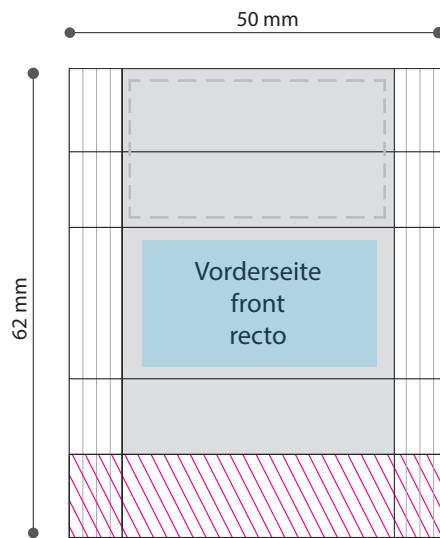

Standskizze · Template · Gabarit

Tüte · bag · sachet · 20 x 50 mm

Gestaltungsfläche · design area · surface de design

Siegelnaht · sealing surface · surface de soudure

Satzspiegel · type area · surface de composition

Siegelnaht nicht bedruckbar · sealing surface can't be printed on
surface de soudure ne peut pas être imprimée

Pflichttexte · mandatory text · textes obligatoires

Bitte **Informationsblatt**
zur Erstellung Ihrer
Druckdaten beachten.