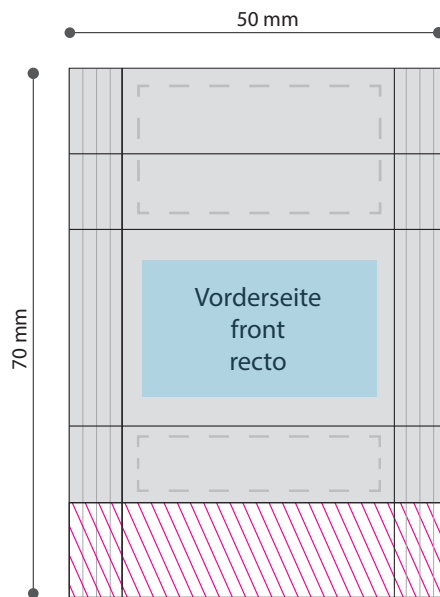

Standskizze · Template · Gabarit

Tüte · bag · sachet · 24 x 50 mm

Gestaltungsfläche · design area · surface de design

Siegelnaht · sealing surface · surface de soudure

Satzspiegel · type area · surface de composition

Siegelnaht nicht bedruckbar · sealing surface can't be printed on
surface de soudure ne peut pas être imprimée

Pflichttexte · mandatory text · textes obligatoires

Bitte **Informationsblatt**
zur Erstellung Ihrer
Druckdaten beachten.