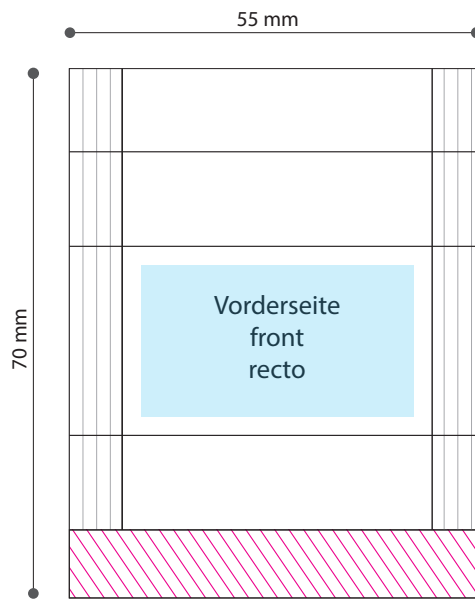

Standskizze · Template · Gabarit

Tüte · bag · sachet · 25 x 55 mm

 Gestaltungsfläche · design area · surface de design

 Siegelnaht · sealing surface · surface de soudure

 Satzspiegel · type area · surface de composition

 Siegelnaht nicht bedruckbar · sealing surface can't be printed on
surface de soudure ne peut pas être imprimée

 Pflichttexte · mandatory text · textes obligatoires

Bitte **Informationsblatt**
zur Erstellung Ihrer
Druckdaten beachten.