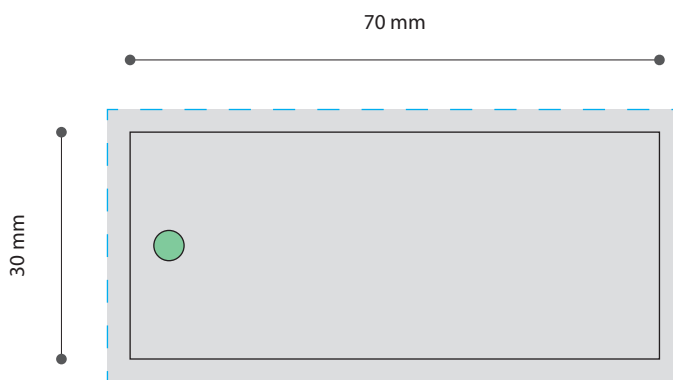

Standskizze · Template · Gabarit

Tüte · bag · sachet · 30 x 70 mm

Gestaltungsfläche · design area · surface de design

Stanzung · punch · perforation

Beschnitt · trim-off · insérer de fonds