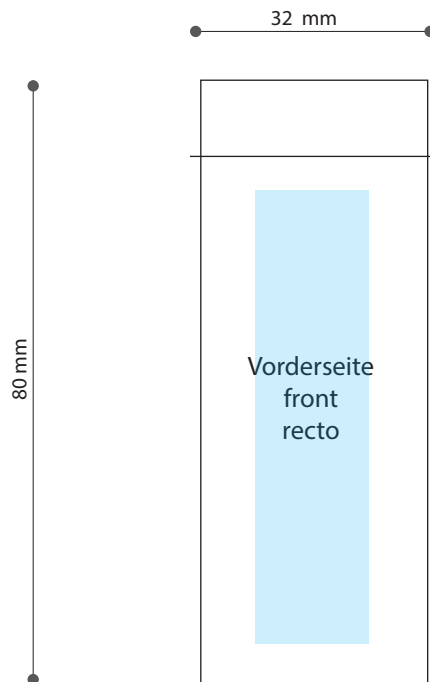

Standskizze · Stand drawing · Gabarit

Dose · Tin · Boîte · 32 x 80 mm

 Gestaltungsfläche · design area · surface de design
Satzspiegel · type area · surface de composition

Bitte **Informationsblatt**
zur Erstellung Ihrer
Druckdaten beachten.