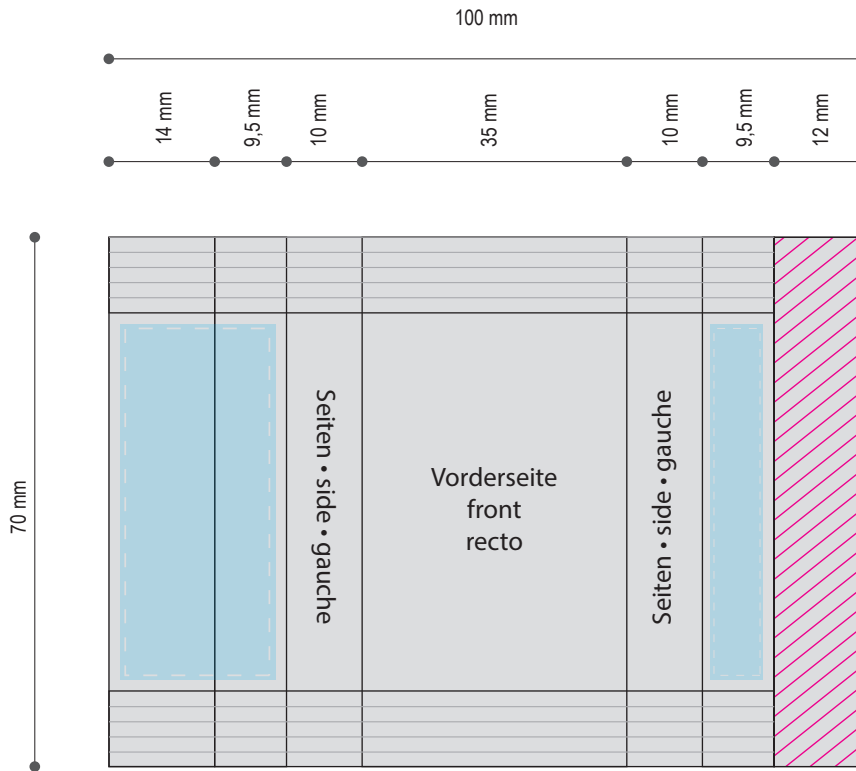

Standskizze · Template · Gabarit

# Tüte · bag · sachet · 35 x 70 mm

Gestaltungsfläche · design area · surface de design

Siegelnaht · sealing surface · surface de soudure

Satzspiegel · type area · surface de composition

Siegelnaht nicht bedruckbar · sealing surface can't be printed on  
surface de soudure ne peut pas être imprimée