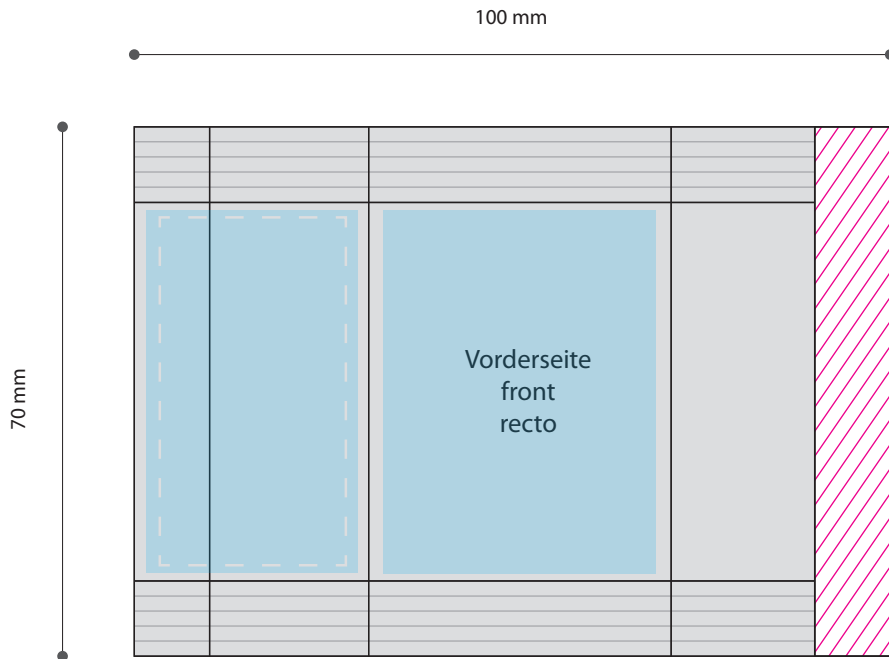

Standskizze · Stand drawing · Gabarit

Tüte · bag · sachet · 40 x 70 mm

Gestaltungsfläche · design area · surface de design

Siegelnaht · sealing surface · surface de soudure

Satzspiegel · type area · surface de composition

Siegelnaht nicht bedruckbar · sealing surface can't be printed on
surface de soudure ne peut pas être imprimée

Pflichttexte · mandatory text · textes obligatoires

Bitte **Informationsblatt**
zur Erstellung Ihrer
Druckdaten beachten.