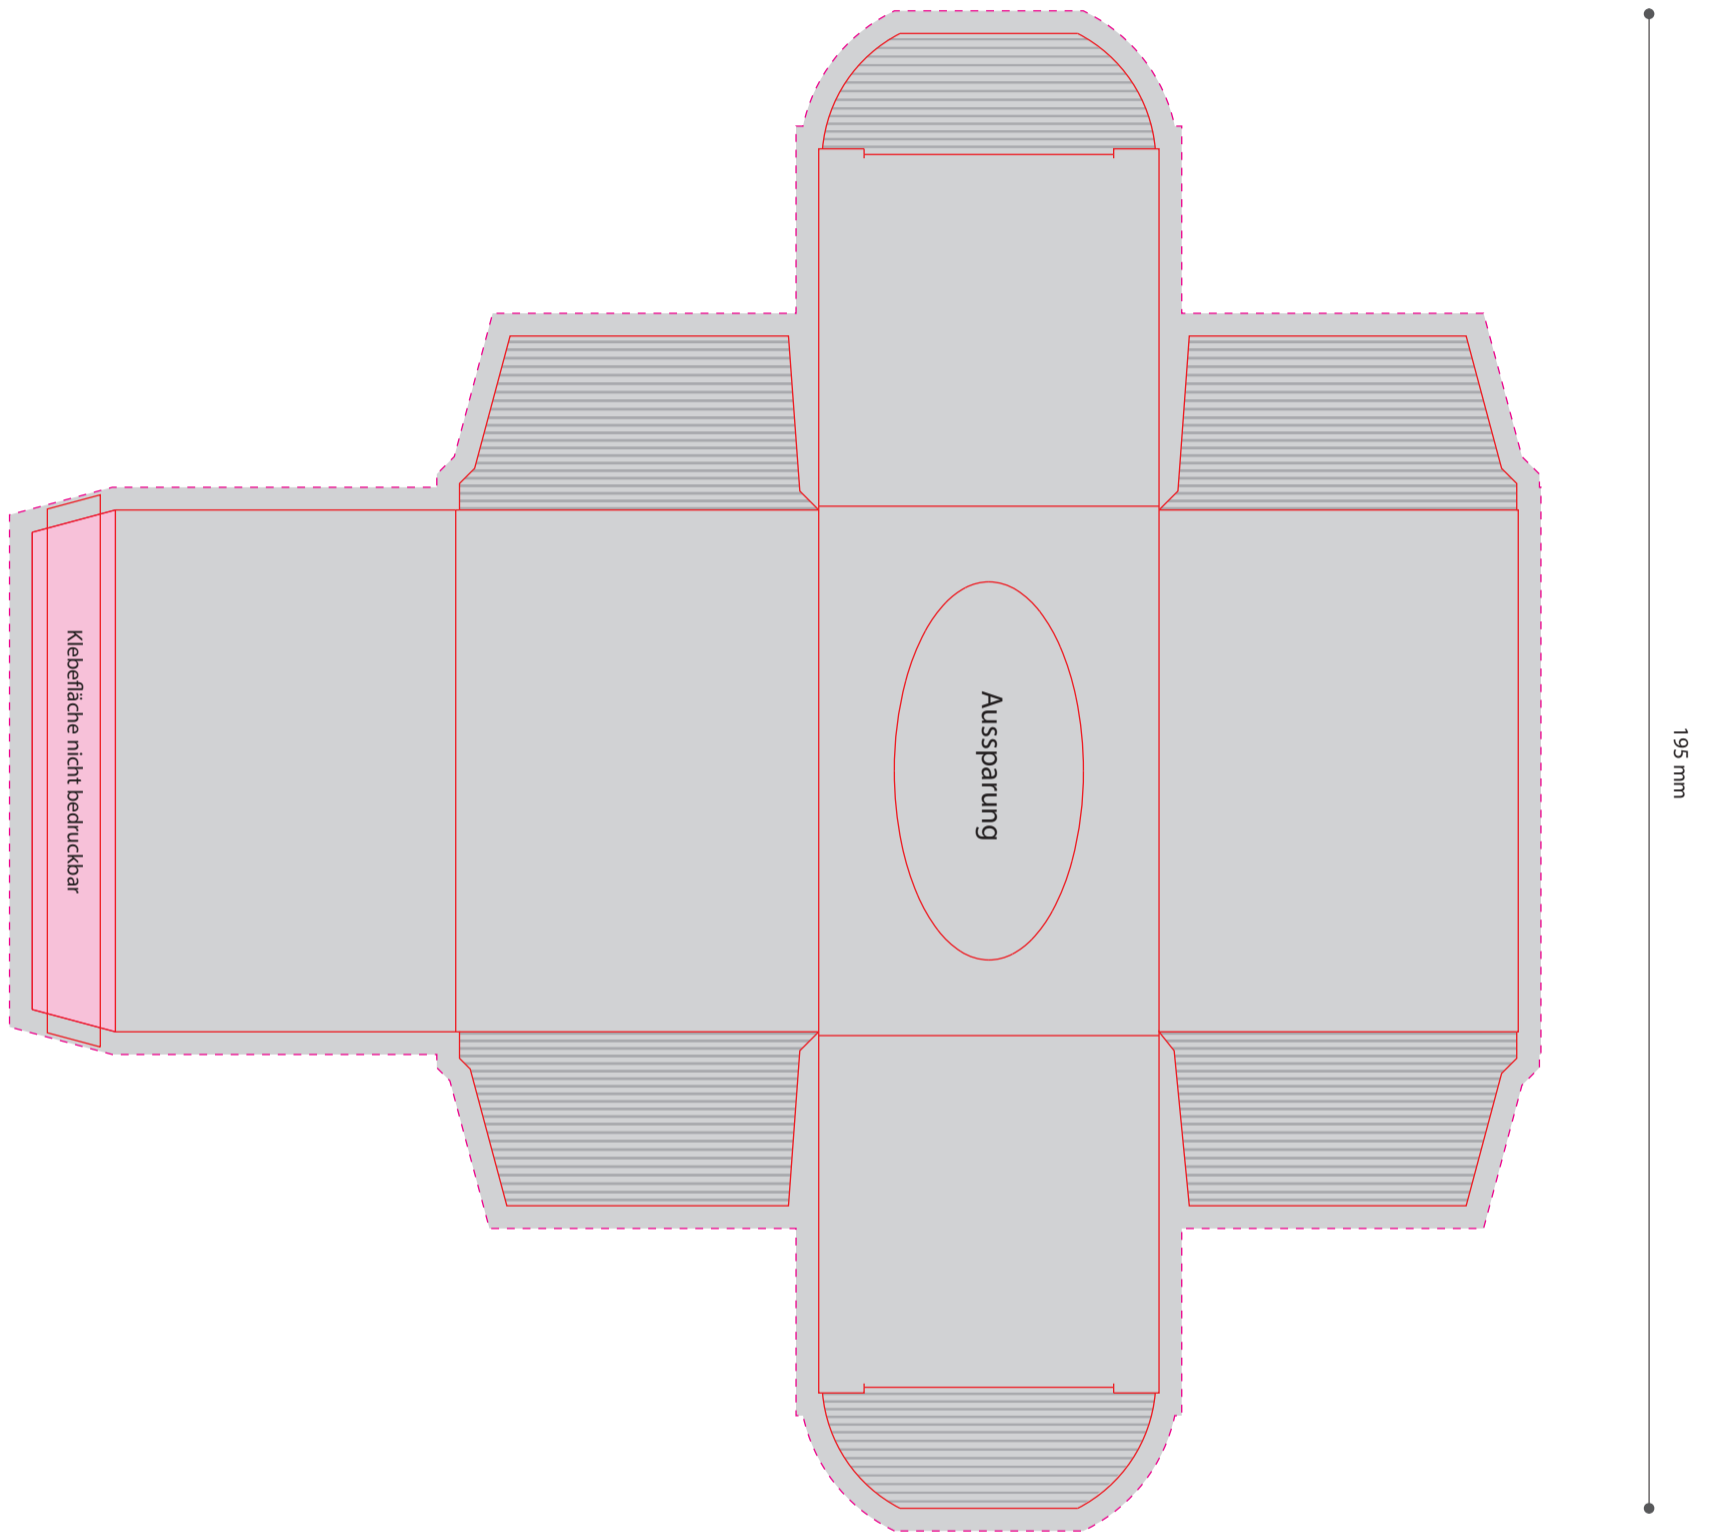

Standskizze · Template · Gabarit

Schachtel · box · carton · 45 x 48 x 70 mm

196,5 mm

 Gestaltungsfläche · design area · surface de design
Font mit 3 mm Beschnitt anlegen · cut of 3 mm ·
+3 mm de marge de rognage sur tous les côtés extérieurs

 Nur mit Fond bedruckbar · only mark with background · imprimable uniquement
avec une couleur de fond

 Klebefläche · glue area · surface adhésive

Bitte **Informationsblatt**
zur Erstellung Ihrer
Druckdaten beachten.