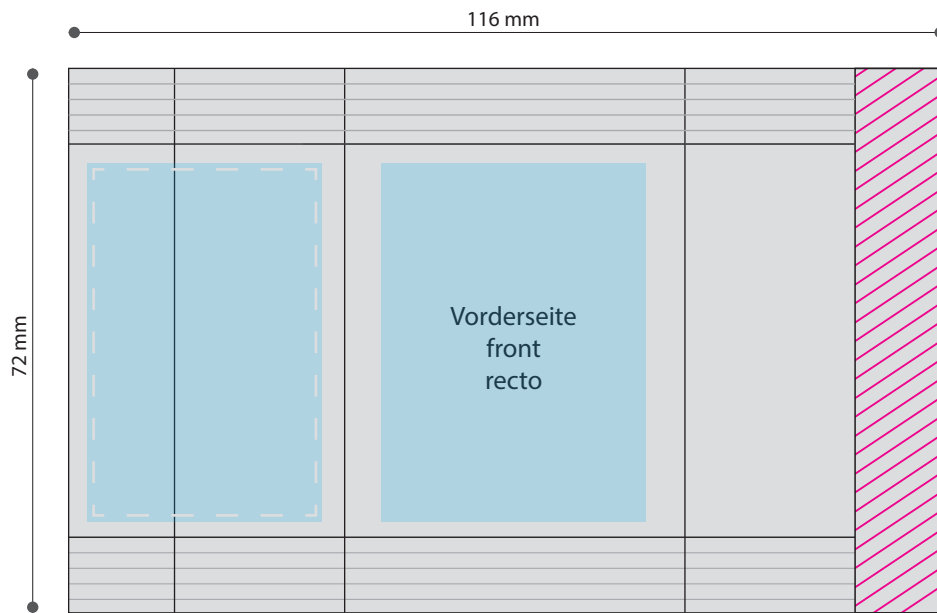

Standskizze · Template · Gabarit

Tüte · bag · sachet · 45 x 72 mm

Gestaltungsfläche · design area · surface de design

Siegelnaht · sealing surface · surface de soudure

Satzspiegel · type area · surface de composition

Siegelnaht nicht bedruckbar · sealing surface can't be printed on
surface de soudure ne peut pas être imprimée

Pflichttexte · mandatory text · textes obligatoires

Bitte **Informationsblatt**
zur Erstellung Ihrer
Druckdaten beachten.