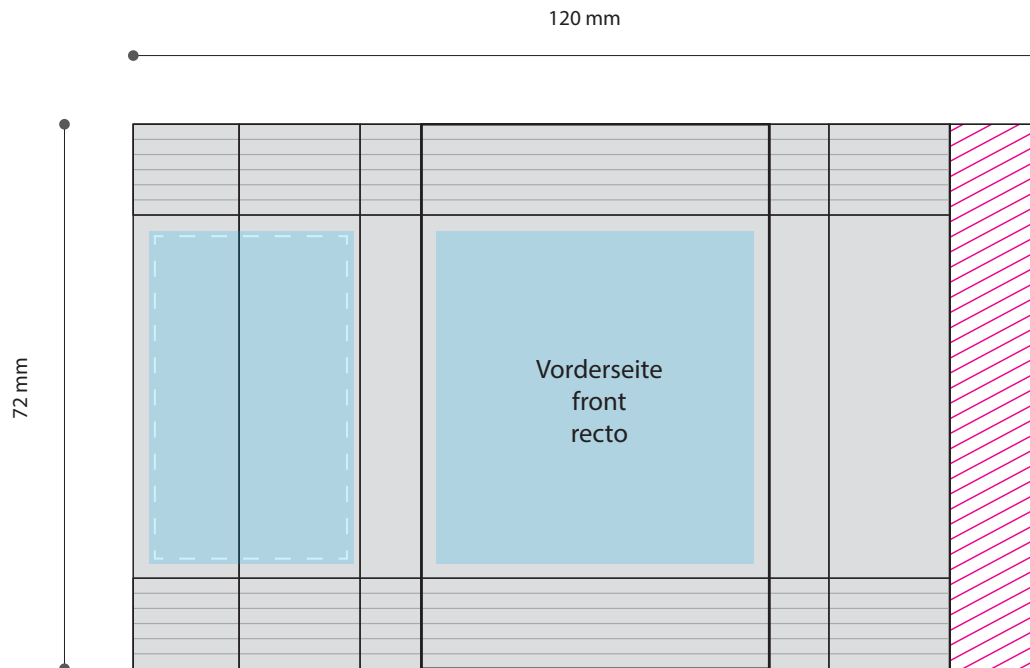

Standskizze · Stand drawing · Gabarit

# Tüte · bag · sachet · 45 x 72 mm

Gestaltungsfläche · design area · design de surface

transparent

Siegelnaht · sealing surface · surface de soudure

Satzspiegel · type area · surface de composition

Siegelnaht nicht bedruckbar · sealing surface can't be printed on  
surface de soudure ne peut pas être imprimée