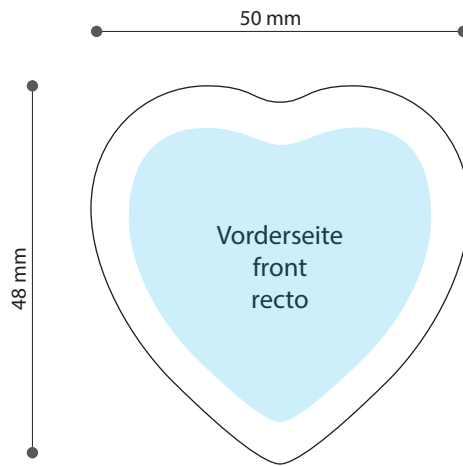

Standskizze · Stand drawing · Gabarit

Dose · Tin · Boîte · 50 x 48 mm

 Gestaltungsfläche · design area · surface de design
Satzspiegel · type area · surface de composition

Bitte **Informationsblatt**
zur Erstellung Ihrer
Druckdaten beachten.