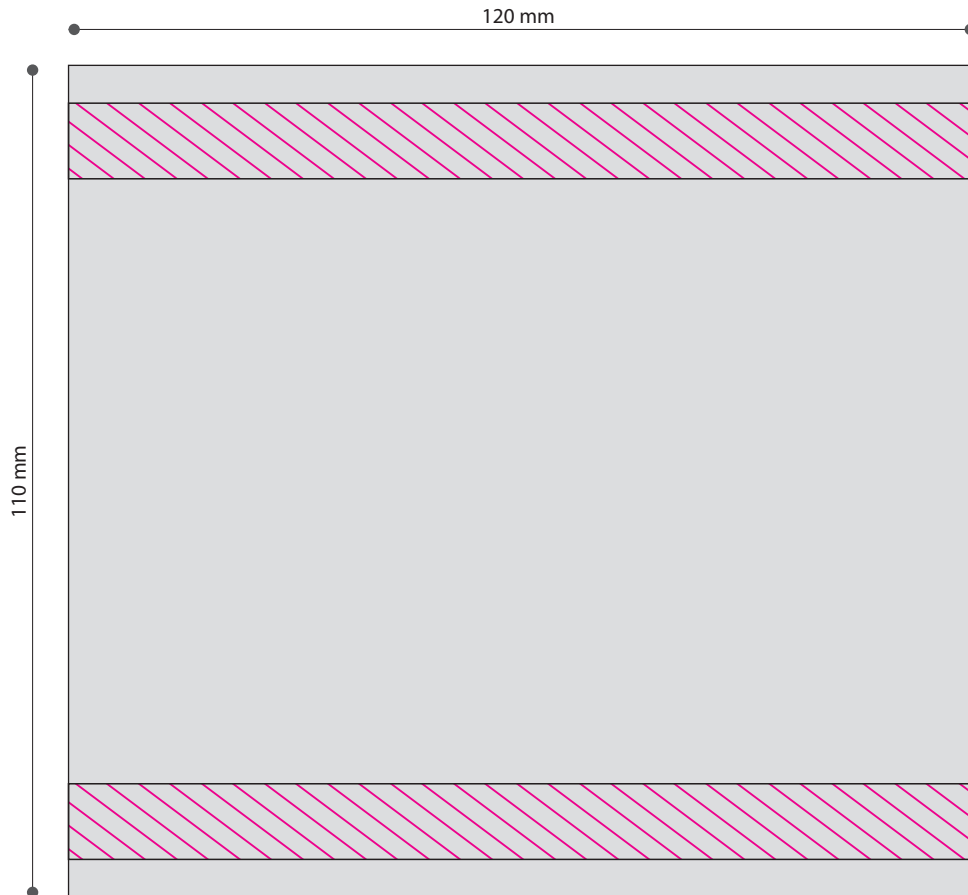

Standskizze · Template · Gabarit

Kugellolly · 55 x 25 mm

Gestaltungsfläche · design area · surface de design

Siegelnaht · sealing surface · surface de soudure

Satzspiegel · type area · surface de composition

Siegelnaht nicht bedruckbar · sealing surface can't be printed on
surface de soudure ne peut pas être imprimée

Pflichttexte · mandatory text · textes obligatoires

Bitte **Informationsblatt**
zur Erstellung Ihrer
Druckdaten beachten.