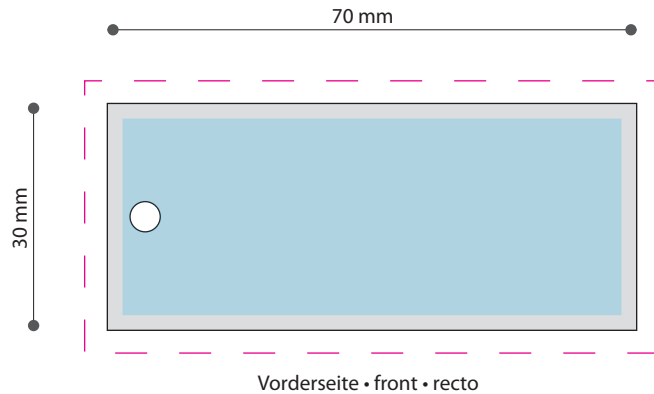

Standskizze · Template · Gabarit

Karte · card · carte · 70 x 30 mm

-  Gestaltungsfläche · design area · surface de design
-  Satzspiegel · type area · surface de composition
-  Pflichttexte · mandatory text · textes obligatoires
-  Font mit 3 mm Beschnitt anlegen · cut of 3 mm · +3 mm de marge de rognage sur tous les côtés extérieurs