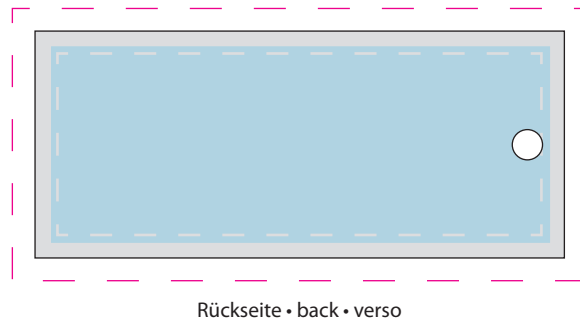

Standskizze · Template · Gabarit

Karte · card · carte · 70 x 30 mm

-  Gestaltungsfläche · design area · surface de design
-  Satzspiegel · type area · surface de composition
-  Pflichttexte · mandatory text · textes obligatoires
-  Font mit 3 mm Beschnitt anlegen · cut of 3 mm · +3 mm de marge de rognage sur tous les côtés extérieurs