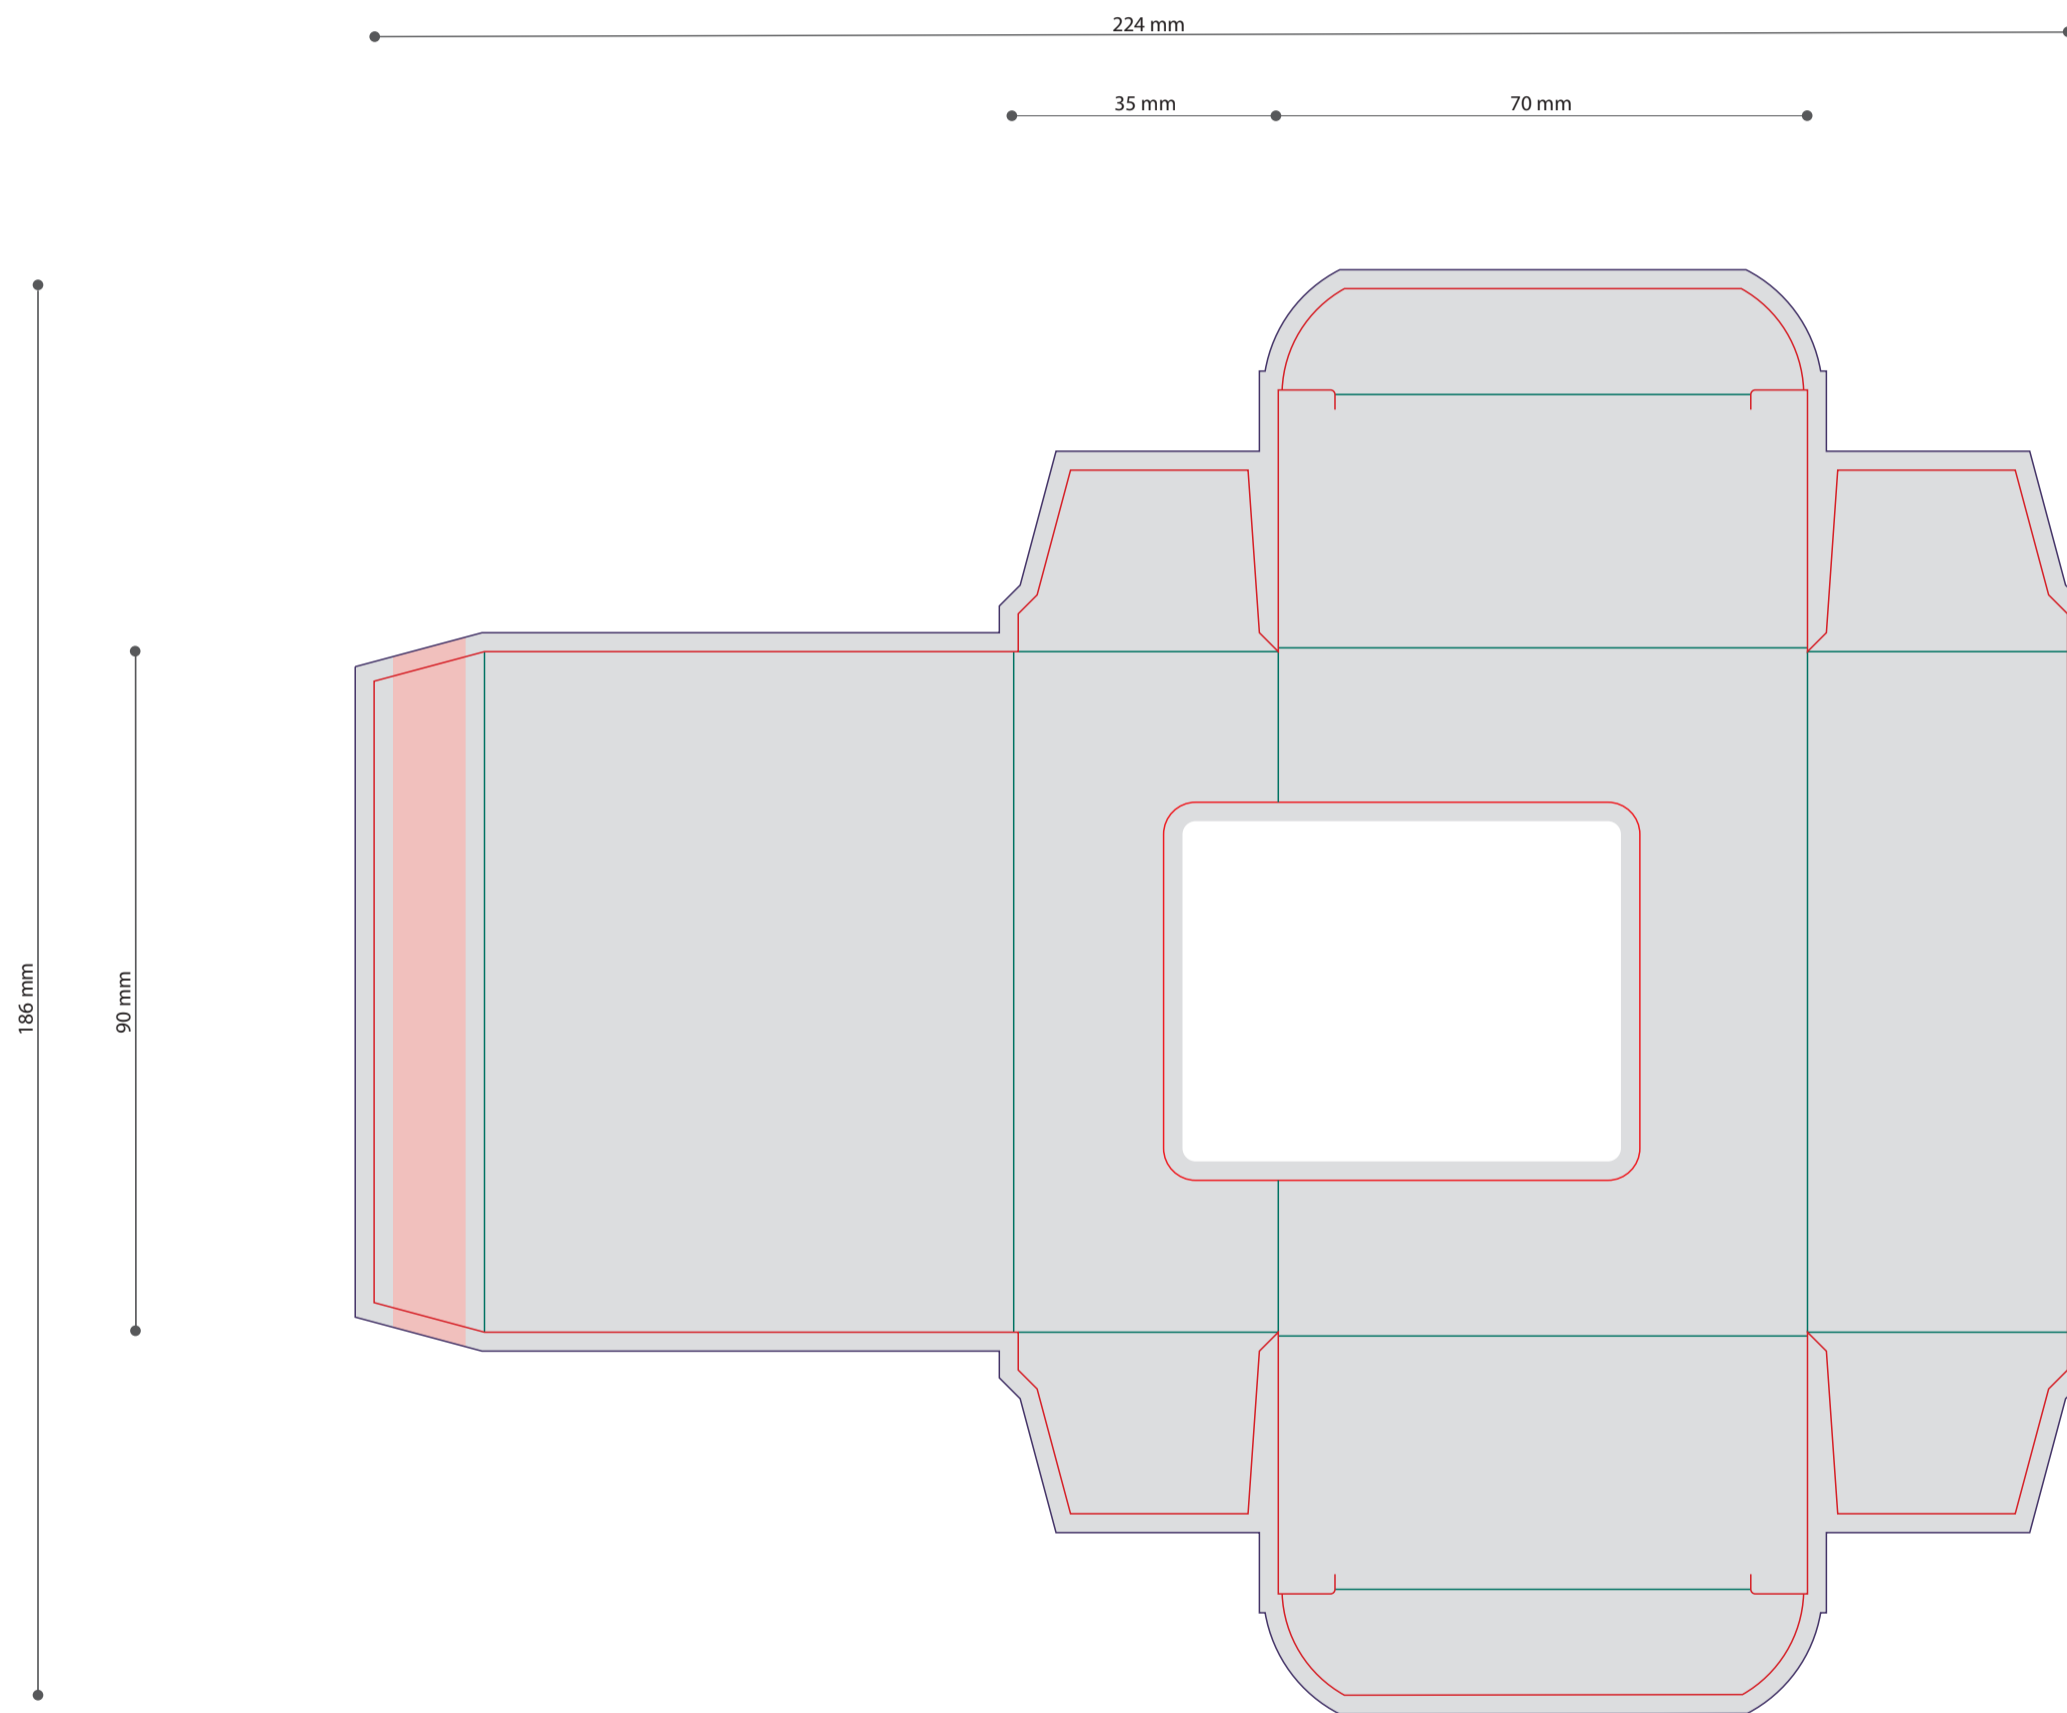

Standskizze · Template · Gabarit

Heilemann Bunter Osterhase 50 g

Colorful Heilemann Easter Bunny in Advertising Box

Heilemann lapin de Pâques coloré en boîte publicitaire

70 x 35 x 90 mm

 Gestaltungsfläche · design area · surface de design
Font mit 3 mm Beschnitt anlegen · cut of 3 mm ·
+3 mm de marge de rognage sur tous les côtés extérieurs