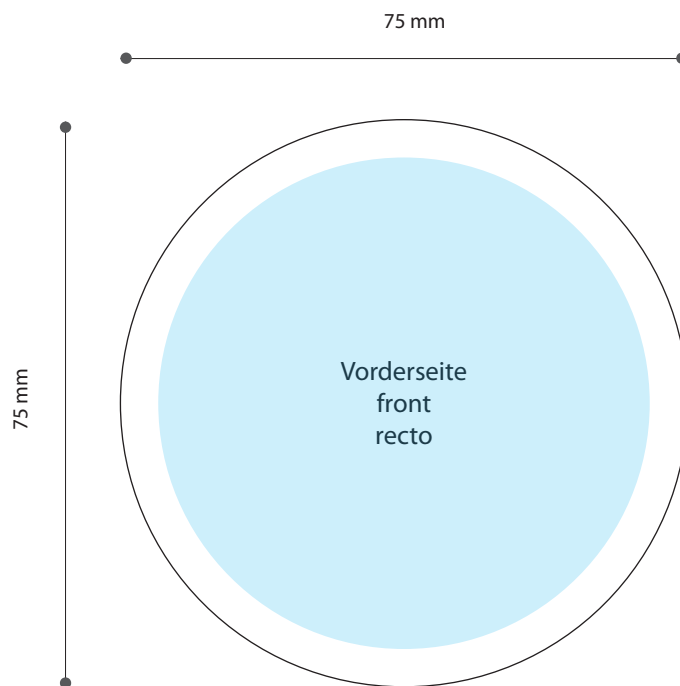

Standskizze · Stand drawing · Gabarit

Dose · Tin · Boîte · Ø 75 mm

 Gestaltungsfäche · design area · surface de design
Satzspiegel · type area · surface de composition

Bitte **Informationsblatt**
zur Erstellung Ihrer
Druckdaten beachten.