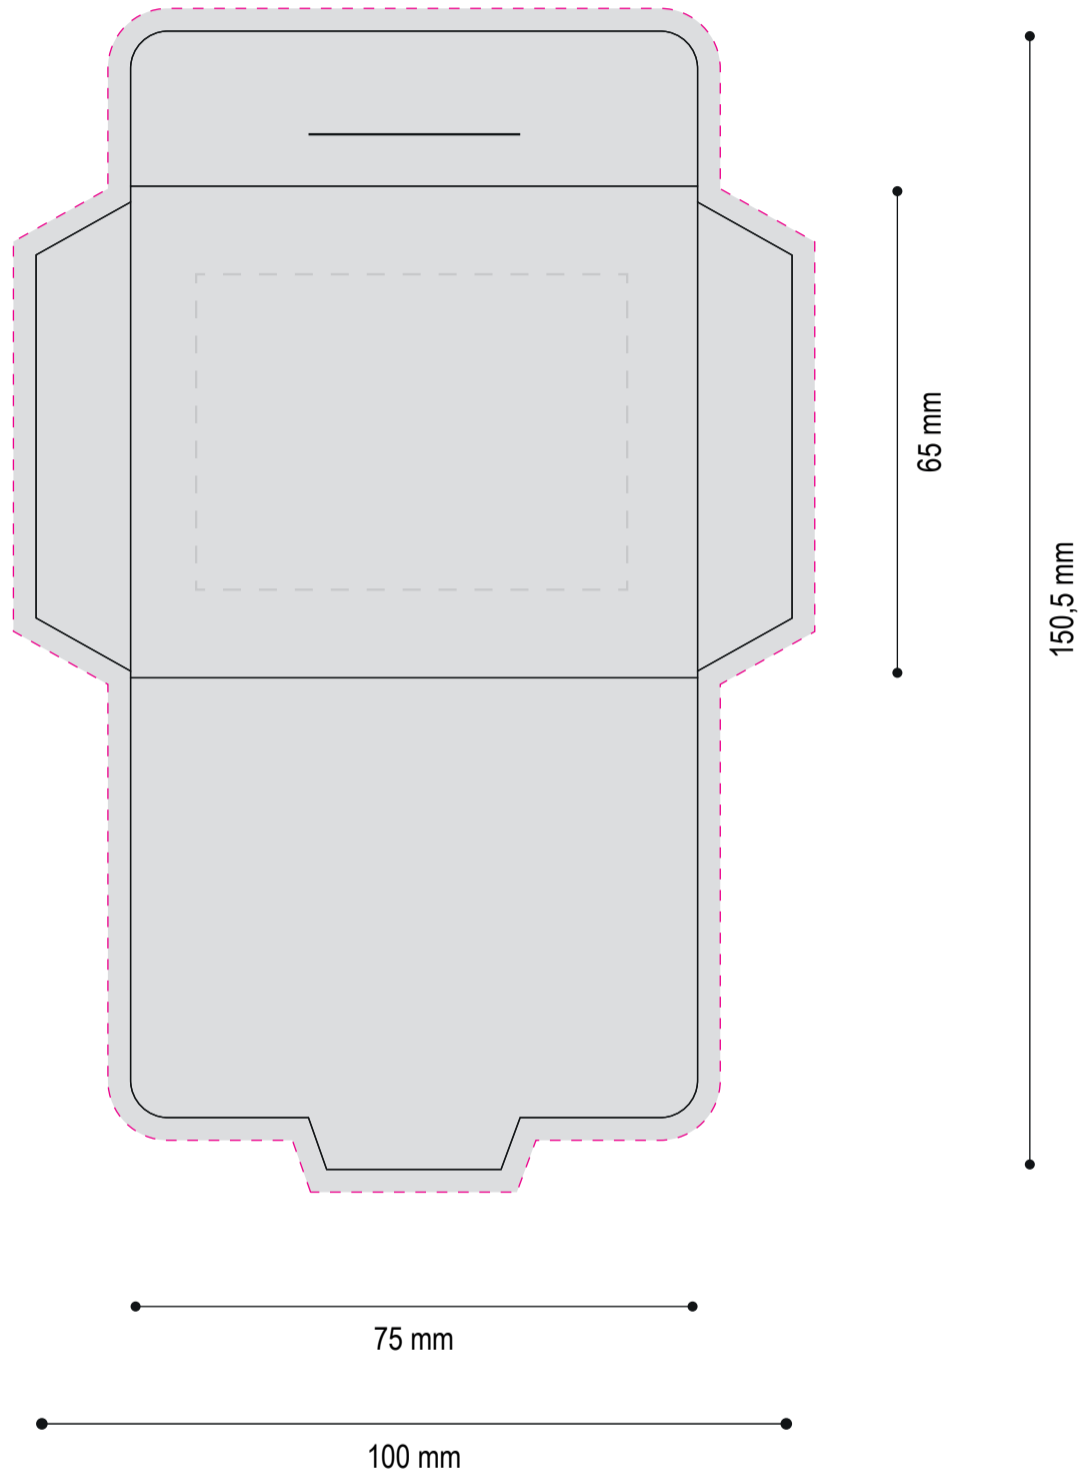

Standskizze · Template · Gabarit

Schokoherz im Werbebriefchen

 Gestaltungsfläche · design area · surface de design
Font mit 3 mm Beschnitt anlegen · cut of 3 mm ·
+3 mm de marge de rognage sur tous les côtés extérieurs