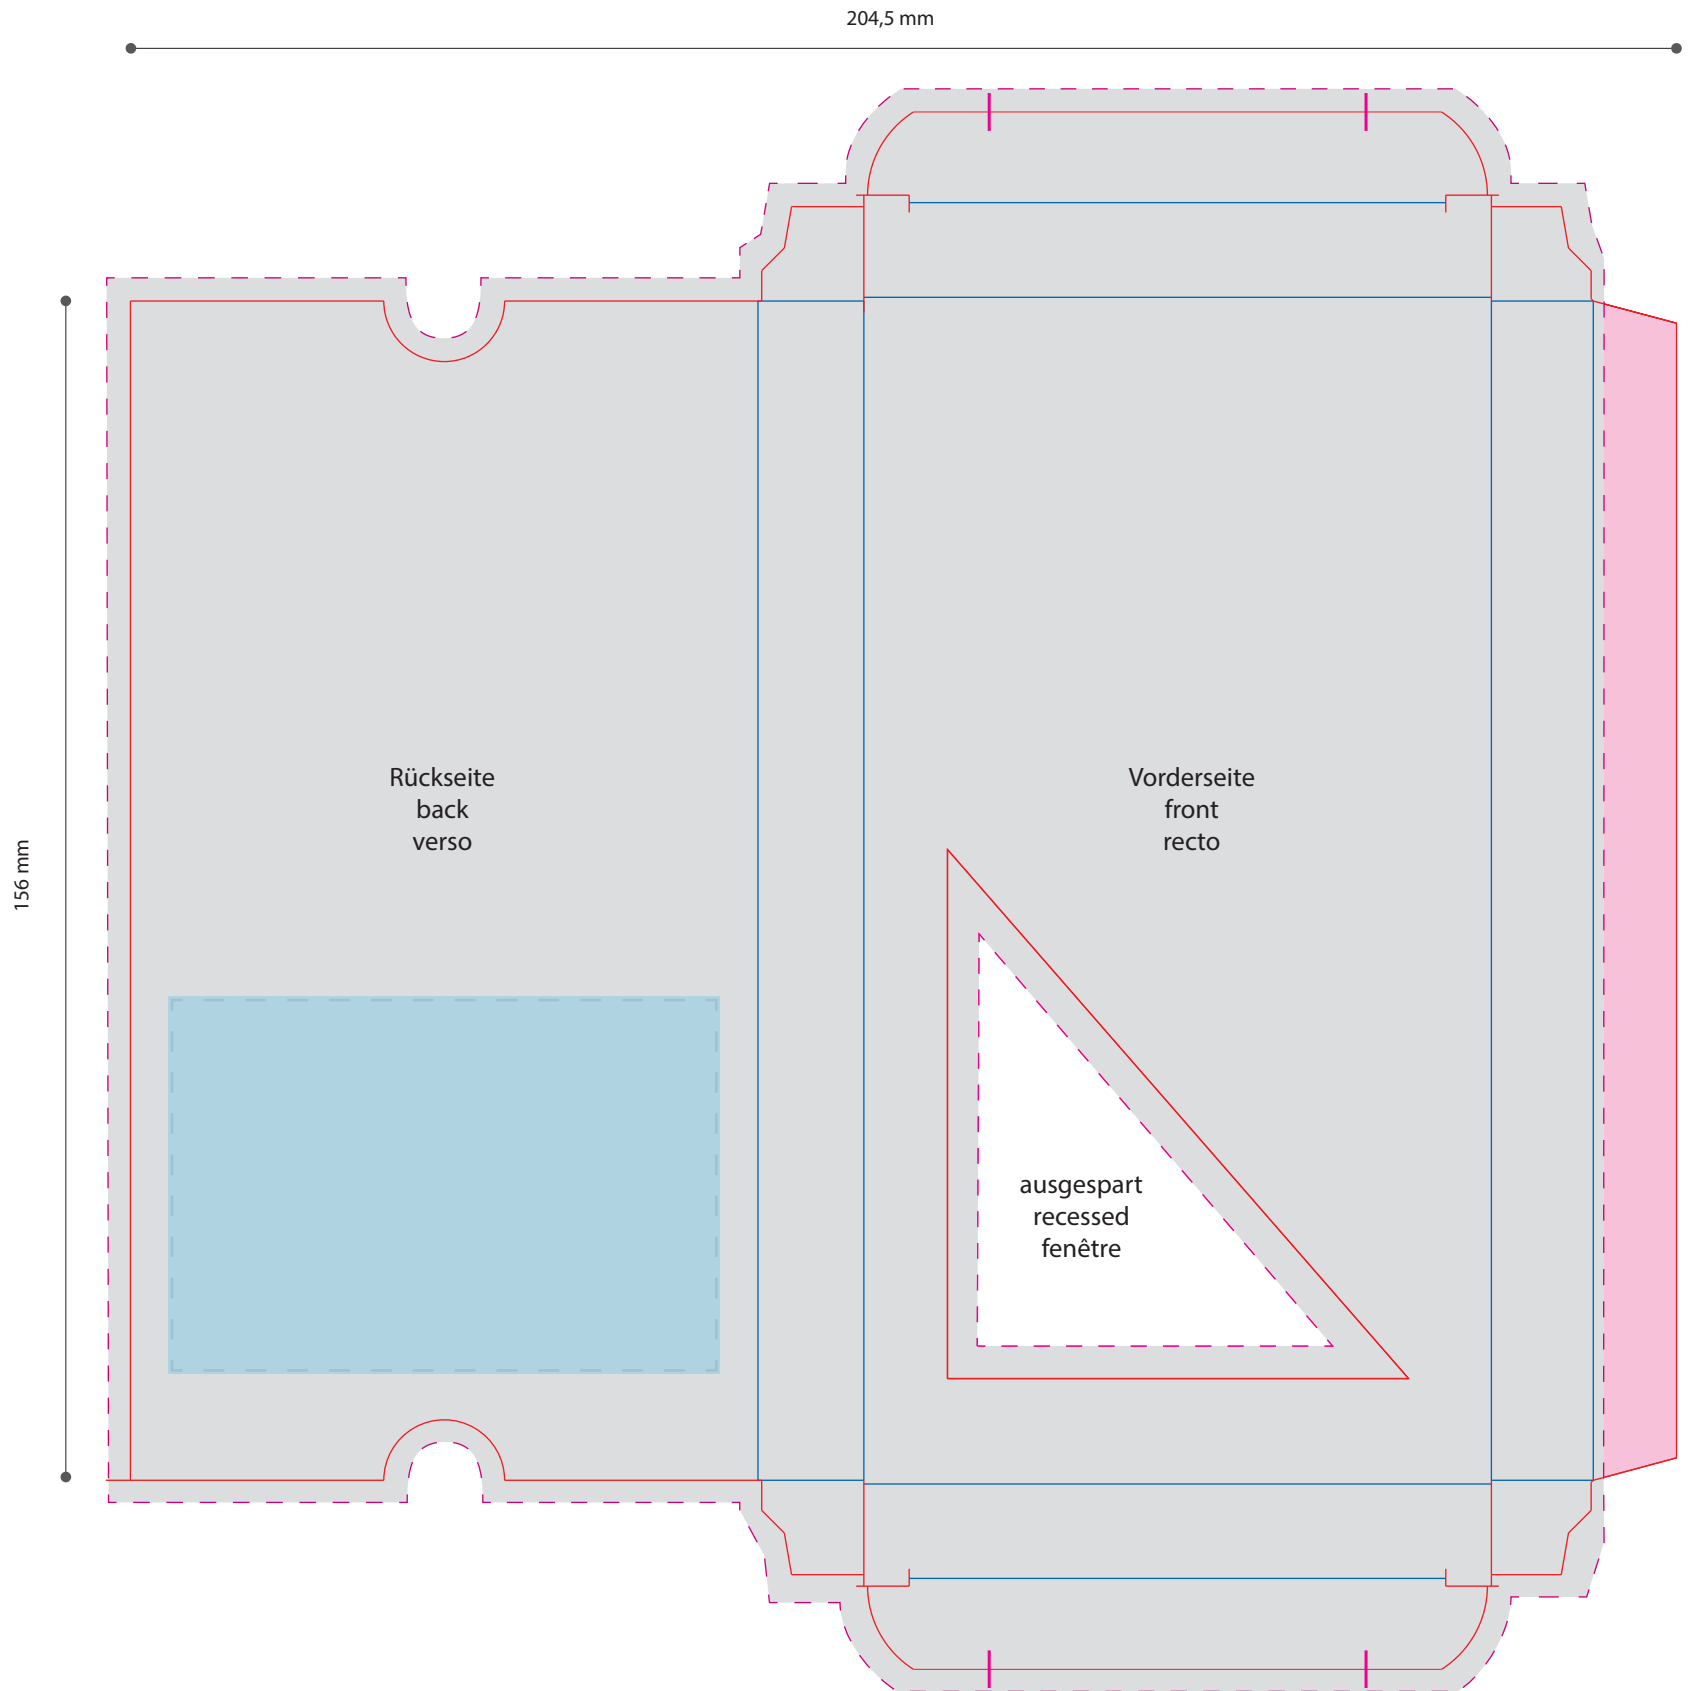

# Faltschachtel · folding box · étui carton · 83 x 156 x 14 mm

 Gestaltungsfläche · design area · surface de design  
**Font mit 3 mm Beschnitt anlegen · cut of 3 mm ·**  
**+3 mm de marge de rognage sur tous les côtés extérieurs**

 Pflichttexte · mandatory text · textes obligatoires

 Klebefläche · glue area · surface adhésive

Bitte **Informationsblatt**  
zur Erstellung Ihrer  
Druckdaten beachten.

Please take note of the  
**information sheet**  
for the creation of your  
printing data.