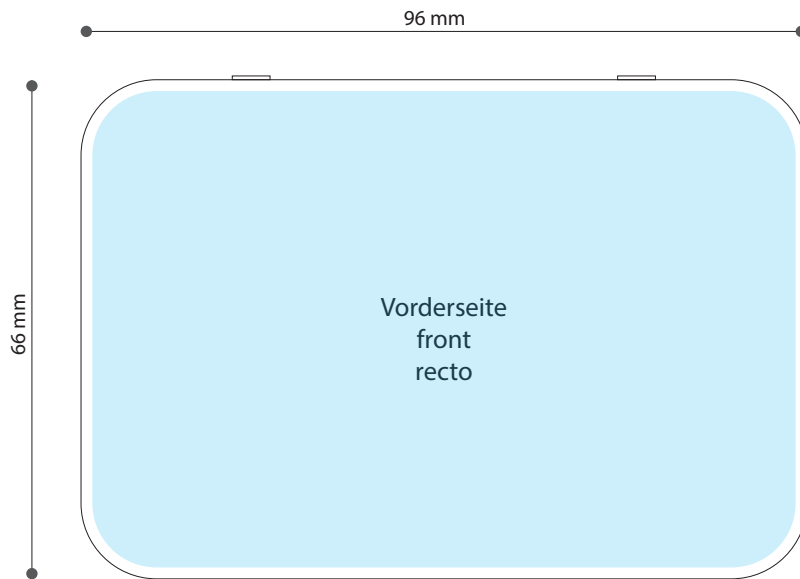

Standskizze · Stand drawing · Gabarit

# Dose · Tin · Boîte · 96 x 66 mm

 Gestaltungsfäche · design area · surface de design  
Satzspiegel · type area · surface de composition

Bitte **Informationsblatt**  
zur Erstellung Ihrer  
Druckdaten beachten.